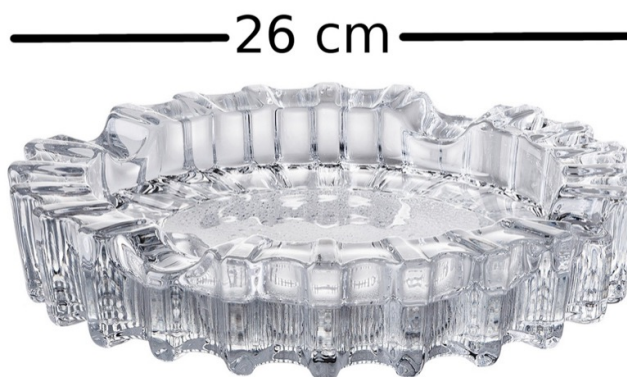

Anbieter-Informationsübersicht

Produktbezeichnung : GERMANUS Zigarrenascher Kristall Glas Zigarren Aschenbecher - Modell: Blume
Produktidentifikator: EAN: 4260348723276
Artikelnummer: 4260348723276

**Einzelheiten zum Hersteller
gleich Verantwortliche
Person (VP):** **GERMANUS**
Philipp Pietsch
Alter Traßweg 19 A
51427 Bergisch Gladbach
Deutschland

Telefon / E-Mail
0049 2204 963755 / E-Mail: support@german.us

GERMANUS®

Produktabbildung:

Dies ist ein „sicheres Produkt“, weil es bei normaler oder vernünftigerweise vorhersehbarer korrekter oder auch missbräuchlicher Verwendung, was auch die tatsächliche Gebrauchsdauer einschließt, keine oder nur geringe, mit seiner Verwendung zu vereinbarende und unter Wahrung eines hohen Schutzniveaus für die Gesundheit und Sicherheit von Verbrauchern vertretbare Gefahren birgt.